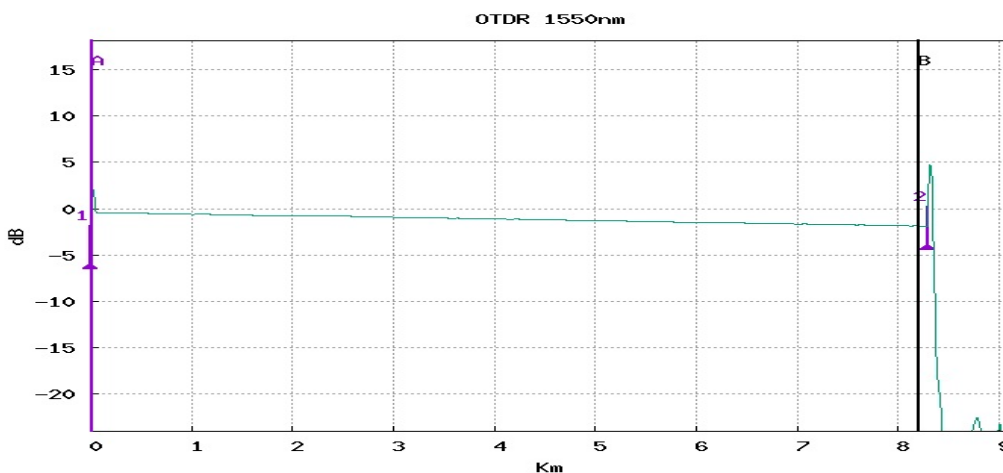

Ident. Cabo : CESTO 02 8.290

ID da Fibra/Número : FO 1

Origem : LADO A

Extremidade : LADO B

ID da OS : SOBRESSALENTE PRATES

ID do Técnico : LUCAS

SmartOTDR (S/N 99308)

E138FB65 (S/N 99308)

None

Resumo

Nome do Arquivo FO-0001.msor Laser nm 1550 Perda Total dB 1.477 Link ORL dB 33.34 Fim da Fibra Km 8.291 Direção LADO A -> LADO B Perda Média dB/Km 0.178 Evento Alarmes 2

1/2

0.000

2/2

8.291 Km

A : 0.013km 0.941 dB

B : 8.210km -1.883 dB

A-B : 8.197km 0.344 dB/Km

2.824 dB

Evento	Distância Km	Perda dB	Reflect. dB	Declive dB/km	Secção Km	P. Total dB
1	0.000	0.406	-54.44		0.000	0.000
2	8.291	-43.24		0.178	8.291	1.477